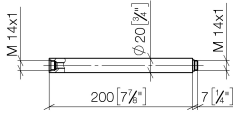

12 120 970

Passt zu: IMO, LULU, MADISON, MEM,
TARA, CL.1, LISSÉ, VAIA, META, CYO

Verlängerung für Standbrause 200 mm - Light Gold gebürstet

IMO

12 120 970

12 120 970

mm [inches]

Ersatzteilstückliste

Nr.	Artikelnummer	Benennung	Verbaumenge	Lieferzeit
1	90 14 10 011 00 90	Dichtung	1	2
2	09 24 04 180-27	Verlaengerung	1	60