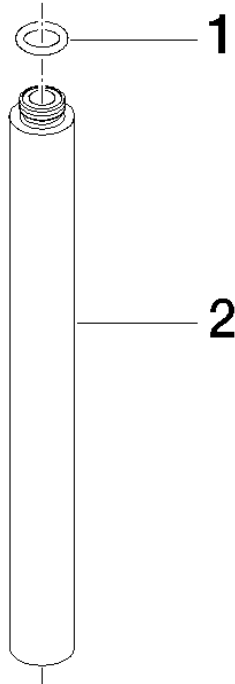

12 120 970

Passt zu: IMO, LULU, MADISON, MEM,
TARA, CL.1, LISSÉ, VAIA, META, CYO

Verlängerung für Standbrause 200 mm - Light Gold gebürstet

IMO

12 120 970

12 120 970

mm [inches]

Ersatzteilstückliste

Nr.	Artikelnummer	Benennung	Verbaumenge	Lieferzeit
1	90 14 10 011 00 90	Dichtung	1	2
2	09 24 04 180-27	Verlaengerung	1	60